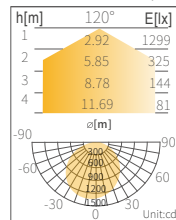

• POWER:40W, 4000K