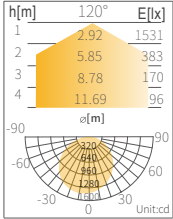

[PISO]

LED Panel

• POWER:55W, 4000K