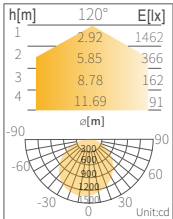

• POWER:40W, 4000K

LM-TPW55-AN0W4

LM-TPD55-AN0W4

LUMINOUS FLUX	3800lm	4000lm
COLOR	Warm white	Day white
CCT	3000K	4000K
CRI	>83	>83
DIMENSIONS (L x W x H)	595 x 1195 x 10mm	595 x 1195 x 10mm
VOLTAGE(AC)	220-240V 50/60Hz	220-240V 50/60Hz

LM-TPC55-AN0W4

LUMINOUS FLUX	4000lm
COLOR	Cool white
CCT	5500K
CRI	>83
DIMENSIONS (L x W x H)	595 x 1195 x 10mm
VOLTAGE(AC)	220-240V 50/60Hz

High Bright Version

LM-TPW40-BN0W2

LM-TPD40-BN0W2

LUMINOUS FLUX	3800lm	4000lm
COLOR	Warm White	Day white
CCT	3000K	4000K
CRI	>83	>83
DIMENSIONS (L x W x H)	595 x 595 x 10mm	595 x 595 x 10mm
VOLTAGE(AC)	220-240V 50/60Hz	220-240V 50/60Hz

LM-TPC40-BN0W2

LUMINOUS FLUX	4000lm
COLOR	Cool white
CCT	5500K
CRI	>83
DIMENSIONS (L x W x H)	595 x 595 x 10mm
VOLTAGE(AC)	220-240V 50/60Hz