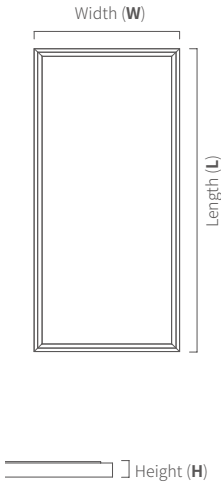

### Dimensional Drawing

Model	60cm x 60cm	30cm x 120cm	60cm x 120cm
L	595	1195	1195
W	595	295	595
H	10	10	10

\*Unit = mm  
\*Cut Hole size can be +/- 5mm