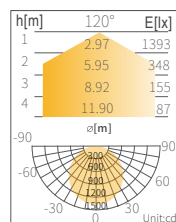

[PISO]

LED Panel

Technical Operation Data

ECO Version

	LM-TPW40-AN0W2	LM-TPD40-AN0W2
LUMINOUS FLUX	3000lm	3200lm
COLOR	Warm White	Day white
CCT	3000K	4000K
CRI	>83	>83
DIMENSIONS (L x W x H)	595 x 595 x 10mm	595 x 595 x 10mm
VOLTAGE(AC)	220-240V 50/60Hz	220-240V 50/60Hz

	LM-TPC40-AN0W2
LUMINOUS FLUX	3200lm
COLOR	Cool white
CCT	5500K
CRI	>83
DIMENSIONS (L x W x H)	595 x 595 x 10mm
VOLTAGE(AC)	220-240V 50/60Hz

	LM-TPW40-AN0W3	LM-TPD40-AN0W3
LUMINOUS FLUX	3200lm	3200lm
COLOR	Warm white	Day white
CCT	3000K	4000K
CRI	>83	>83
DIMENSIONS (L x W x H)	295 x 1195 x 10mm	295 x 1195 x 10mm
VOLTAGE(AC)	220-240V 50/60Hz	220-240V 50/60Hz

	LM-TPC40-AN0W3
LUMINOUS FLUX	3200lm
COLOR	Cool white
CCT	5500K
CRI	>83
DIMENSIONS (L x W x H)	295 x 1195 x 10mm
VOLTAGE(AC)	220-240V 50/60Hz

• POWER:40W, 4000K